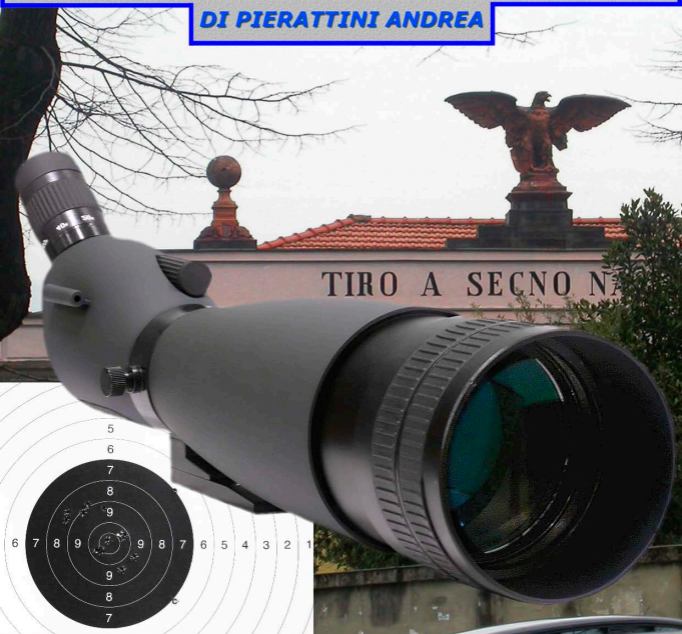

OTTICATURI LENTI A CONTATTO

OTTICA
FOTOGRAFICA
GEODESIA

TURI

ASTRONOMIA
APPLICAZIONE
LENTI A CONTATTO

DI PIERATTINI ANDREA

"Spektive Turi" zoom jf 20-60x100 Fmc 45°

OTTICA TURI DI PIERATTINI ANDREA
P. za GAVINANA N° 6 PISTOIA - T. 0573-24208

WWW.OTTICATURI.IT

OTTICATURI@OTTICATURI.IT

OTTICA
FOTOGRAFICA
GEODESIA

TURI

ASTRONOMIA
APPLICAZIONE
LENTI A CONTATTO

DI PIERATTINI ANDREA

"Spektive Turi" zoom jf 20-60x100 Fmc 45°

OTTICA TURI DI PIERATTINI ANDREA